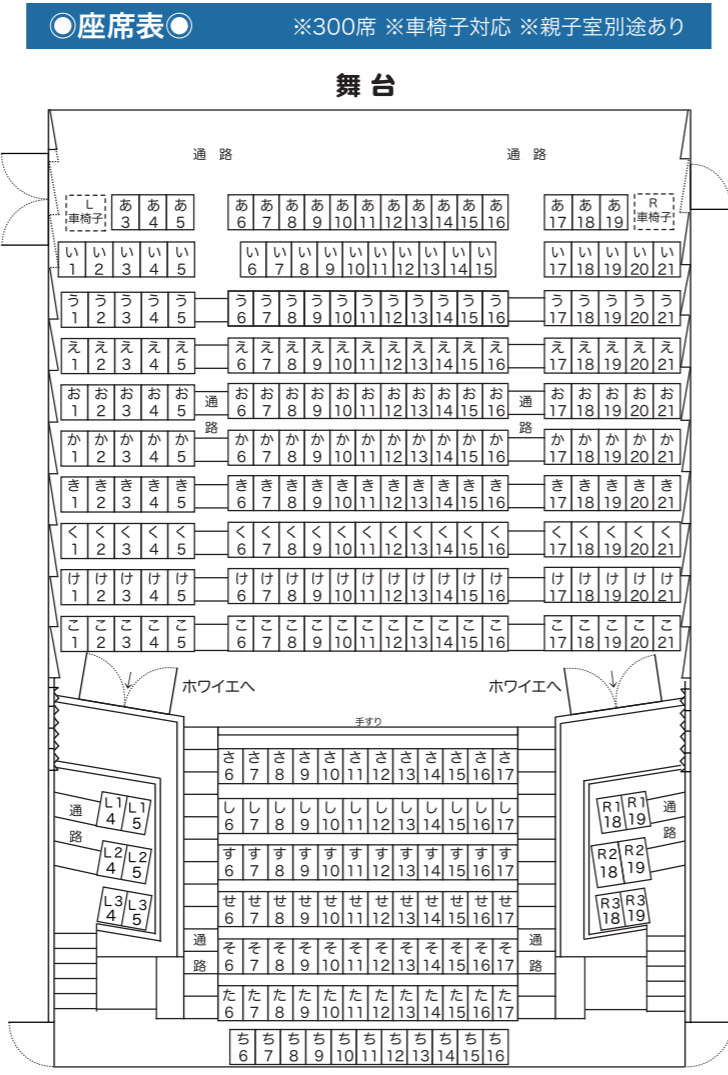

[料金] 1,000円(全席自由) ※入場順番号付 ※未就学児入場不可

🎵 単券発売 4/1(月) 10:00より

[各種SNSはこちらをチェック!]

Facebook Instagram X (旧Twitter)

■チケットのご購入・お問い合わせ

かなっくホールチケットデスク  
045-440-1219 (受付時間 10:00~21:00)  
※休館日/毎月第3月曜日(祝日の場合は翌火曜日) 除く  
※チケットご購入後のキャンセルはいたしかねます