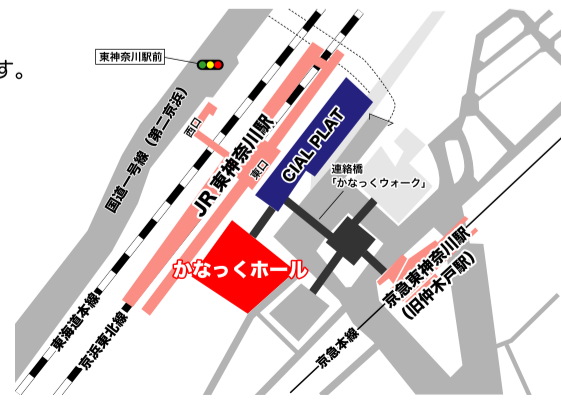

お越しの際は、公共交通機関をご利用ください。