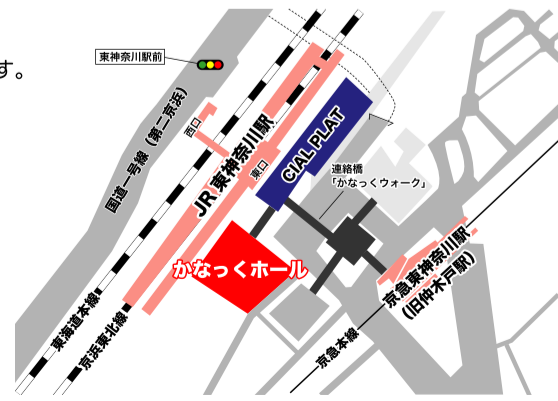

お越しの際は、公共交通機関をご利用ください。