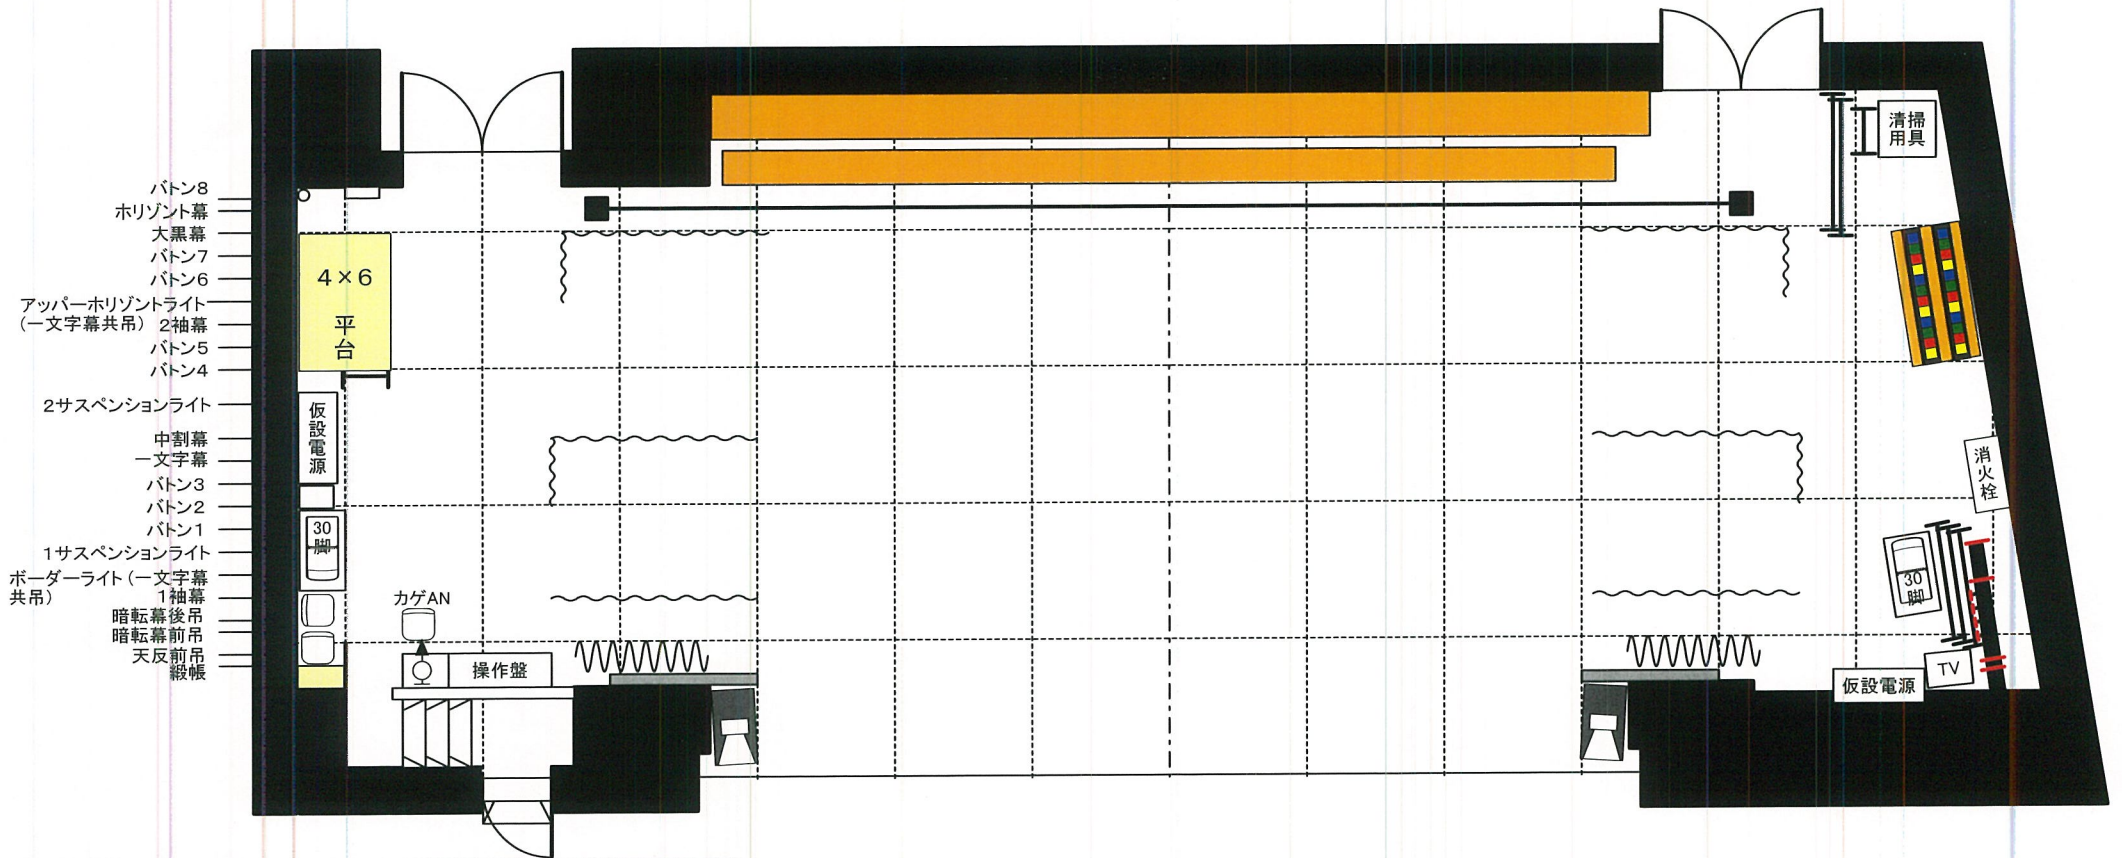

# 神奈川県民文化センター（かなっくホール）袖幕 舞台平面図

プロセニウム間口	約10.9m (6間)	【吊物許容積載荷重】
高さ	約6.5m (文字幕高 約6m)	道具バトン 300kg
舞台奥行	約7.2m (4間)	客席アディアムサスペンションライト 500kg
アディングリア	W9m (5間) × D4.5m (2間半)	ボーダーライト・アッパーホリゾンライト 200kg
客席床～舞台高	0.8m	1・2サスペンションライト 500kg
緞帳速度	最速15秒 (速度調整可)	
※緞帳・暗転幕・中割幕を使用する場合は、幕から前後30cm離れてください。		
搬入エレベーター	W1.8m×D3.7m×H2.49m	積載重量 2000kg