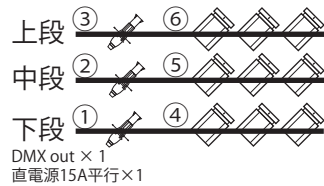

フロントサイドスポット  
上下1段1列料金 (SORCE FOURは1台料金)

客席ライト (プロサス) フロントサイドスポット  
上下1段1列料金 (SORCE FOURは1台料金)

DMX out x 1  
直電源15A平行x1

上段1台料金 DMX out x 1 直電源15A平行x1

第1シーリングライト

下段1列料金

センターピンスペース

第2シーリングライト 1列料金