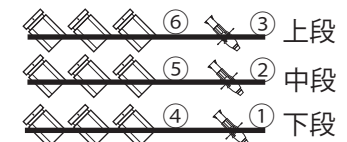

フロントサイドスポット  
上下1段1列料金 (SORCE FOURは1台料金)

客席ライト (プロサス) フロントサイドスポット  
上下1段1列料金 (SORCE FOURは1台料金)

DMX out x 1  
直電源15A平行x1

上段1台料金 DMX out x 1 直電源15A平行x1

第1シーリングライト

下段1列料金

センターピンスペース

第2シーリングライト 1列料金