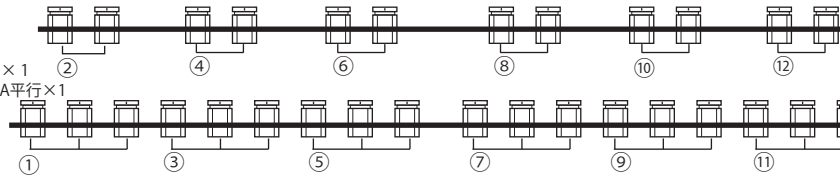

フロントサイドスポット  
上下1段1列料金 (SORCE FOURは1台料金)

客席ライト (プロサス) フロントサイドスポット  
上下1段1列料金 (SORCE FOURは1台料金)

DMX out x 1  
直電源15A平行x1

上段1台料金 DMX out x 1 直電源15A平行x1

第1シーリングライト

下段1列料金

センターピンスペース

第2シーリングライト 1列料金