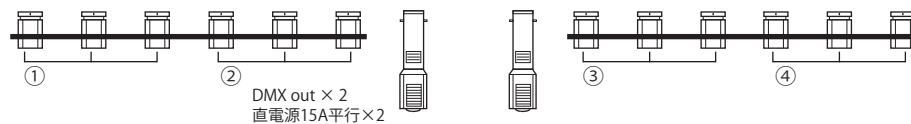

フロントサイドスポット  
上下1段1列料金 (SORCE FOURは1台料金)

客席ライト (プロサス) フロントサイドスポット  
上下1段1列料金 (SORCE FOURは1台料金)

DMX out x 1  
直電源15A平行x1

上段1台料金 DMX out x 1 直電源15A平行x1

第1シーリングライト

下段1列料金

センターピンスペース

第2シーリングライト 1列料金