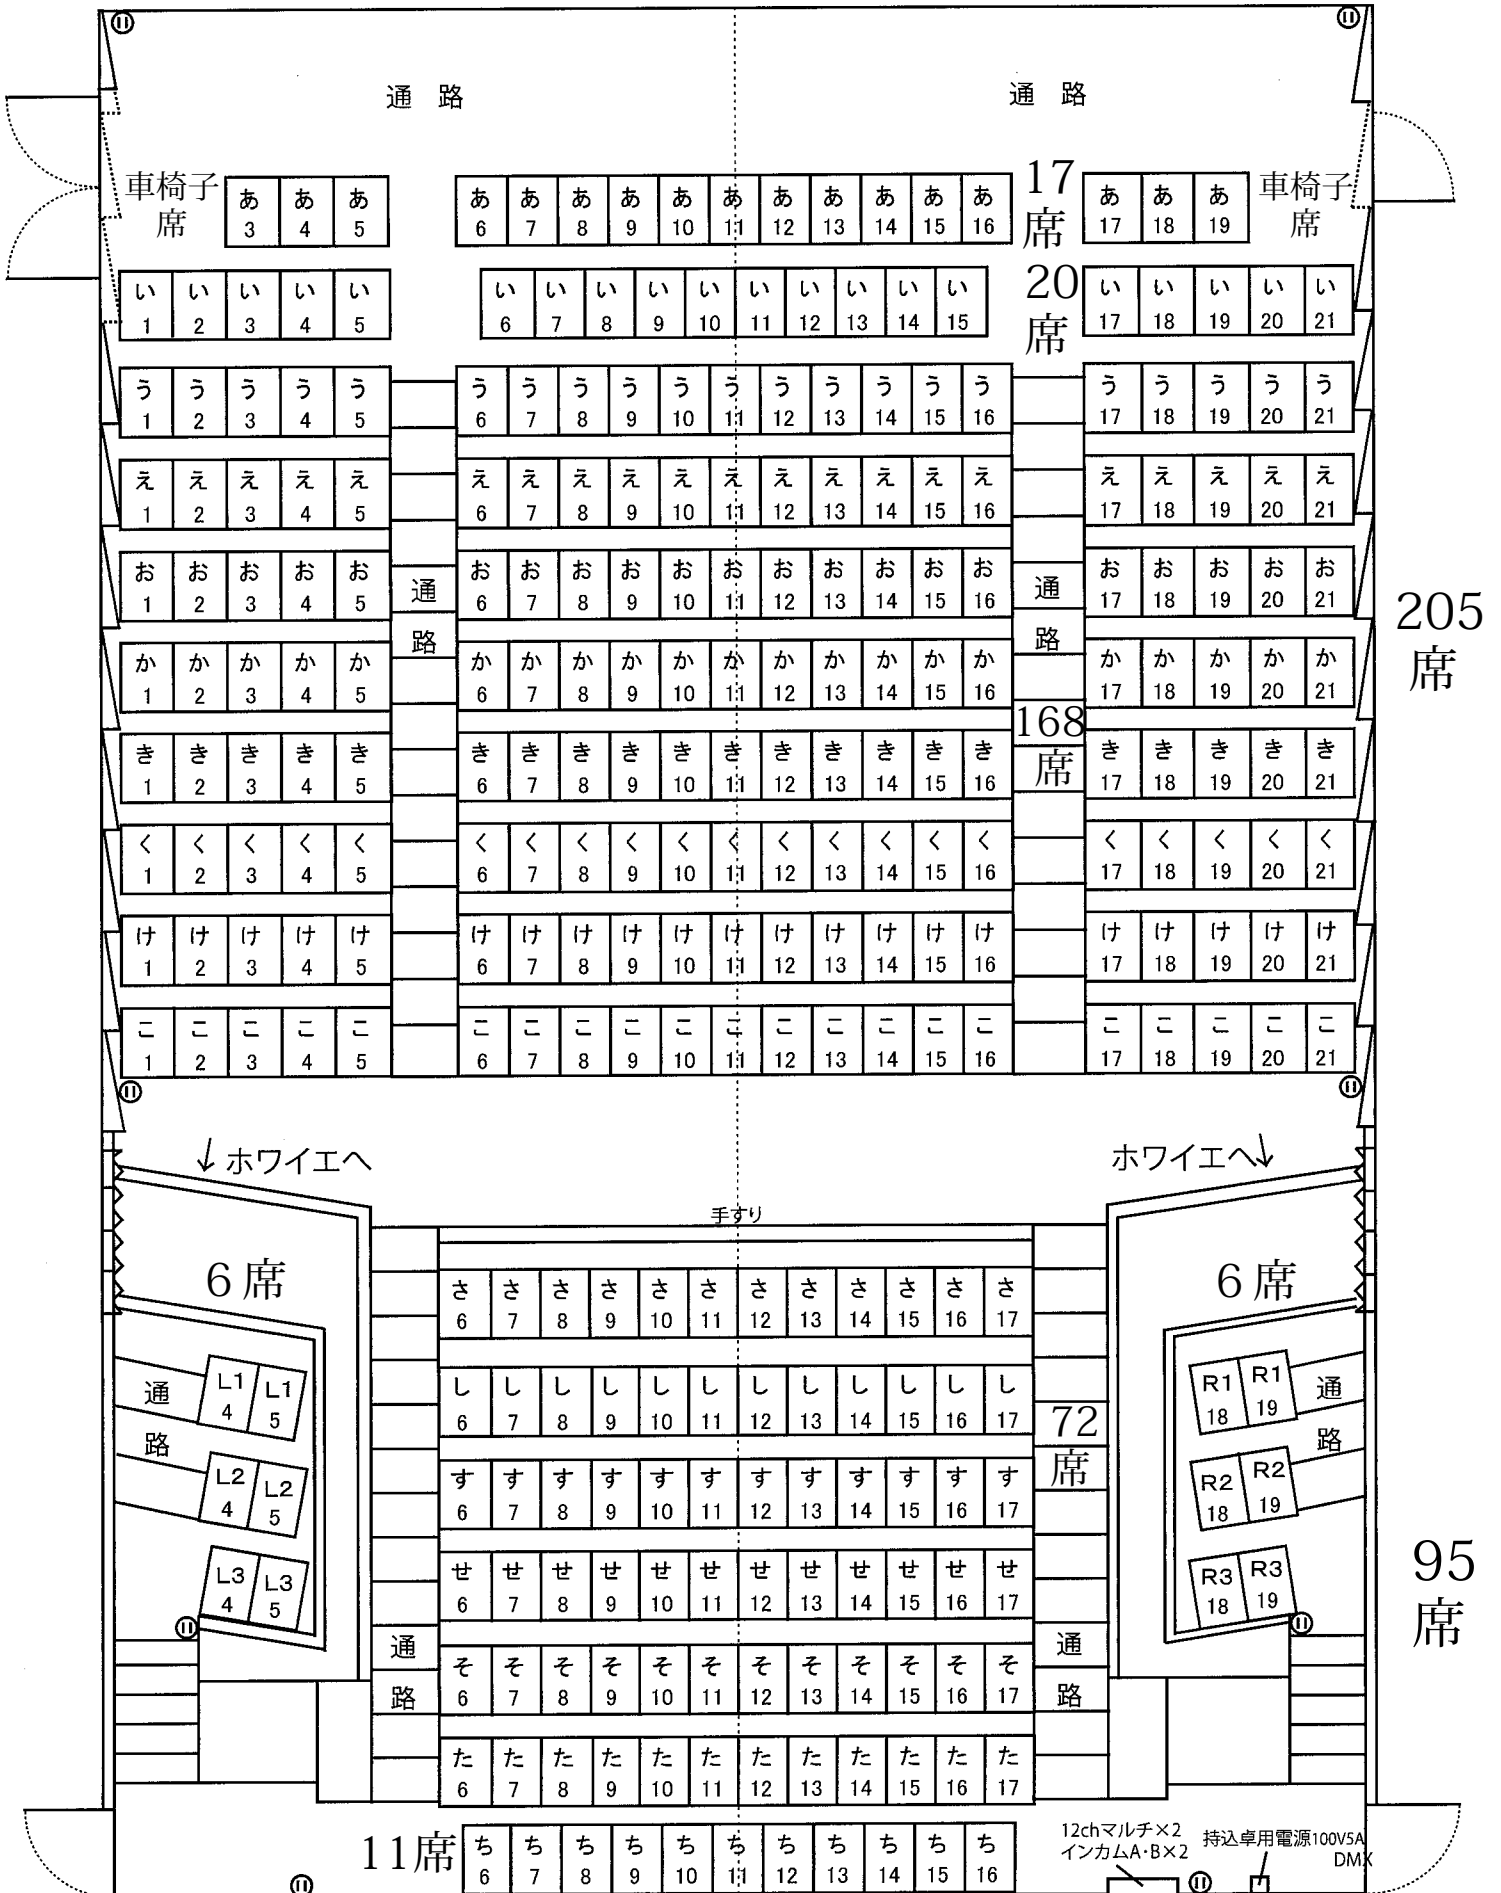

神奈川県民文化センター(かなつくホール)

座席表

(300席)

車椅子対応 親子室別途

舞台

※ 撮影位置や持込音響ブースの位置は、ホールスタッフへご相談ください。消防法により通路や階段等での撮影等は禁止となっております。