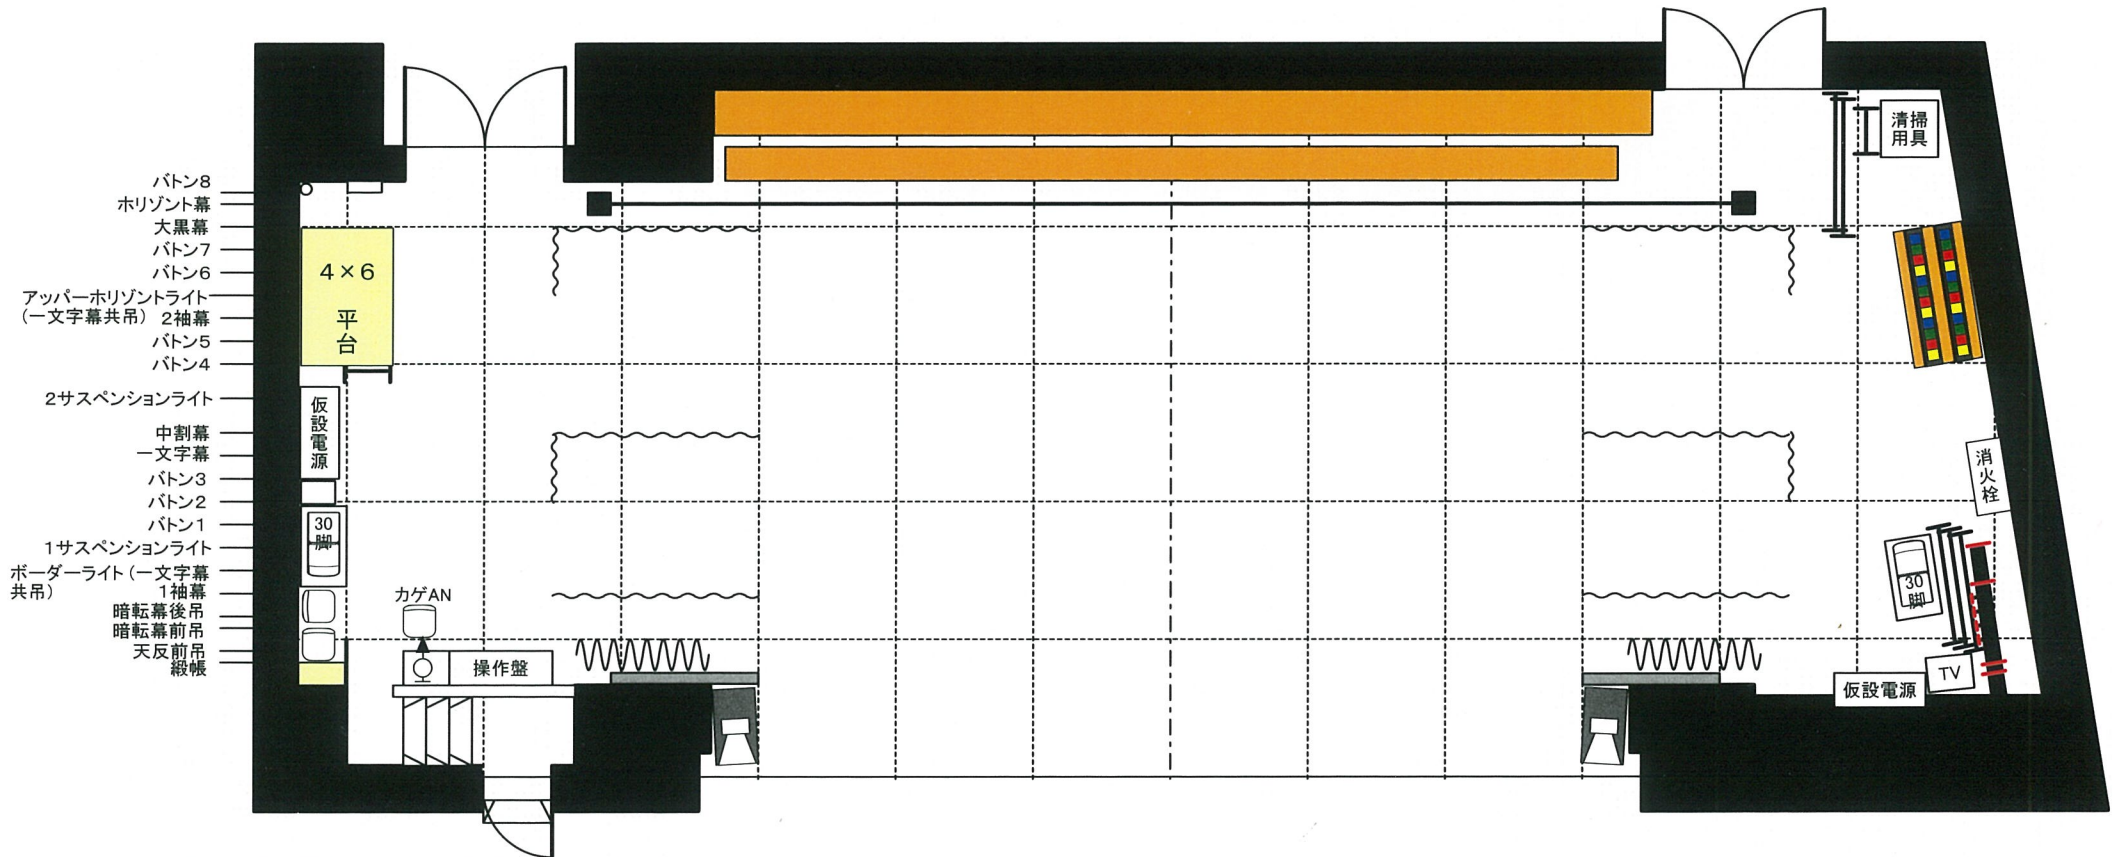

神奈川県民文化センター（かなっくホール）袖幕 舞台平面図

プロセニウム間口	約10.9m (6間)	【吊物許容積載荷重】
高さ	約6.5m (文字幕高 約6m)	道具ボタン 300kg
舞台奥行	約7.2m (4間)	客席プロセニウムサスペンションライト 500kg
アクティヴエリア	W9m (5間) × D4.5m (2間半)	ボーターライト・アッパースペンションライト 200kg
客席床～舞台高	0.8m	1・2サスペンションライト 500kg
緞帳速度	最速15秒 (速度調整可)	
※緞帳・暗転幕・中割幕を使用する場合は、幕から前後30cm離れてください。		
搬入エレベーター	W1.8m × D3.7m × H2.49m	積載重量 2000kg