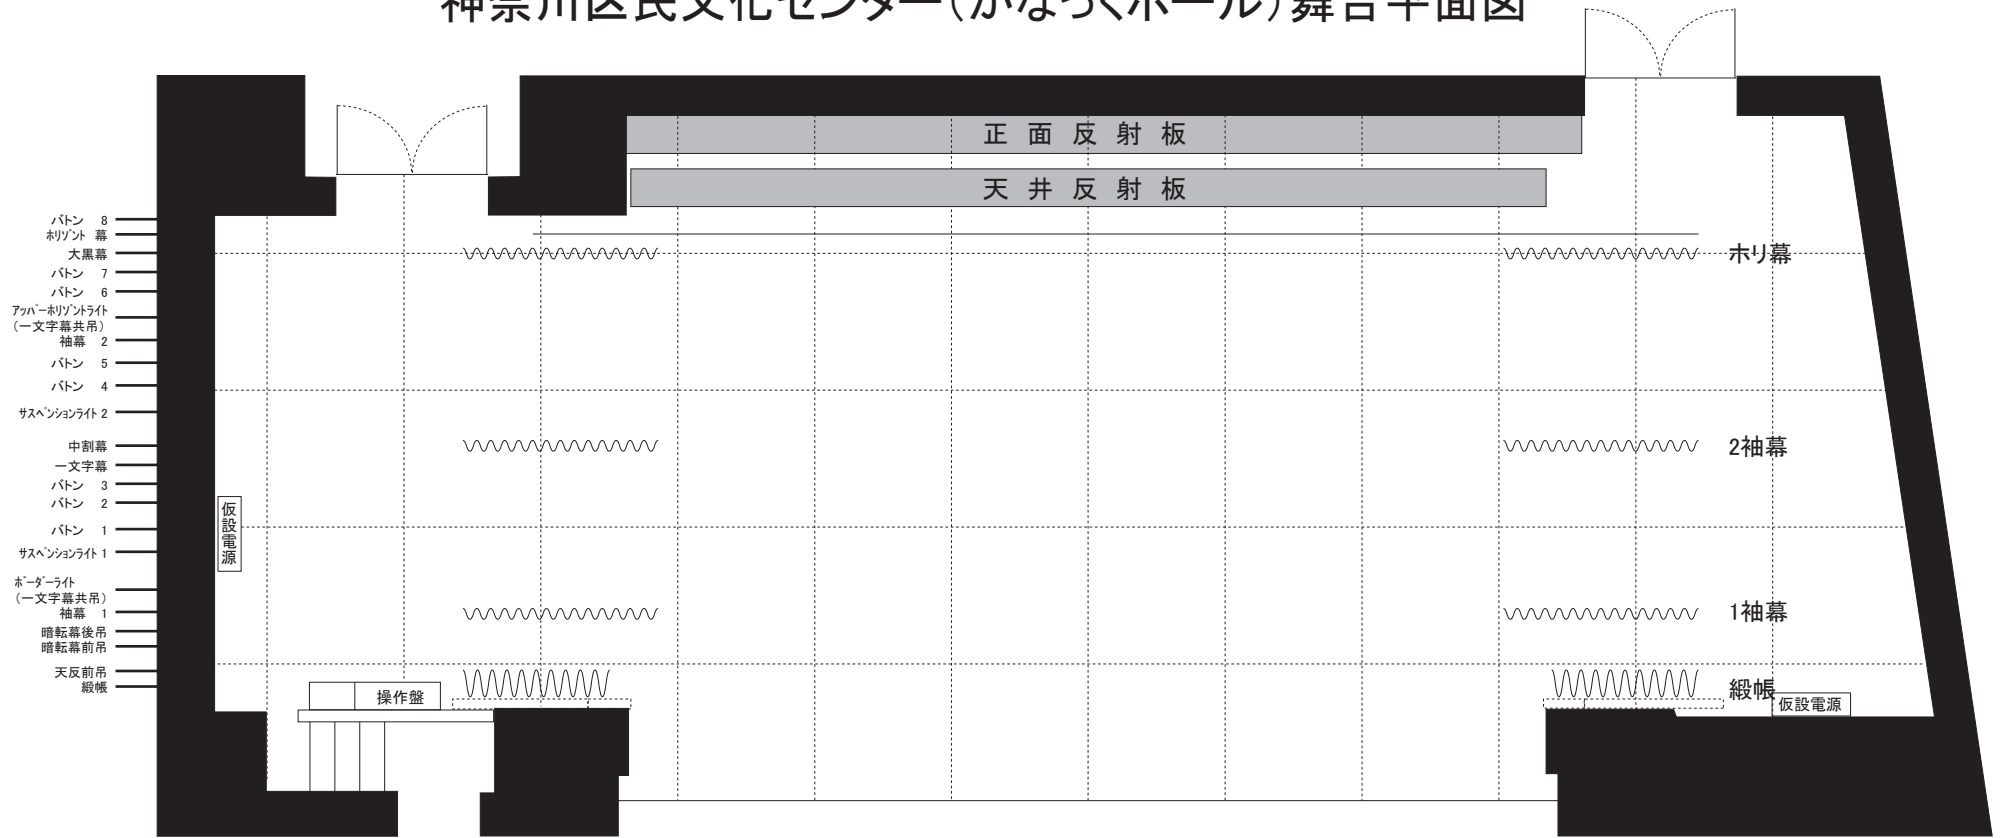

神奈川県民文化センター(かなっくホール)舞台平面図

プロセニウム間口 約9.5m～約12.5m (0～1.5m調整可)
 高さ 約6.5m～約8m
 舞台奥行 約7.4m
 舞台高 0.8m
 緞帳速度 最速13秒
 搬入エレベーター W1.8m×D3.7m
 側板下～床 H2.25m×H2.5m

吊物許容積載荷重
 バトン 300kg
 客席ライト 500kg
 ホーダーライト・アップーホリゾントライト 200kg
 サスペンションライト 500kg

緞帳・暗転幕・中割りを使用する場合は、幕から前後30cm離れてください。