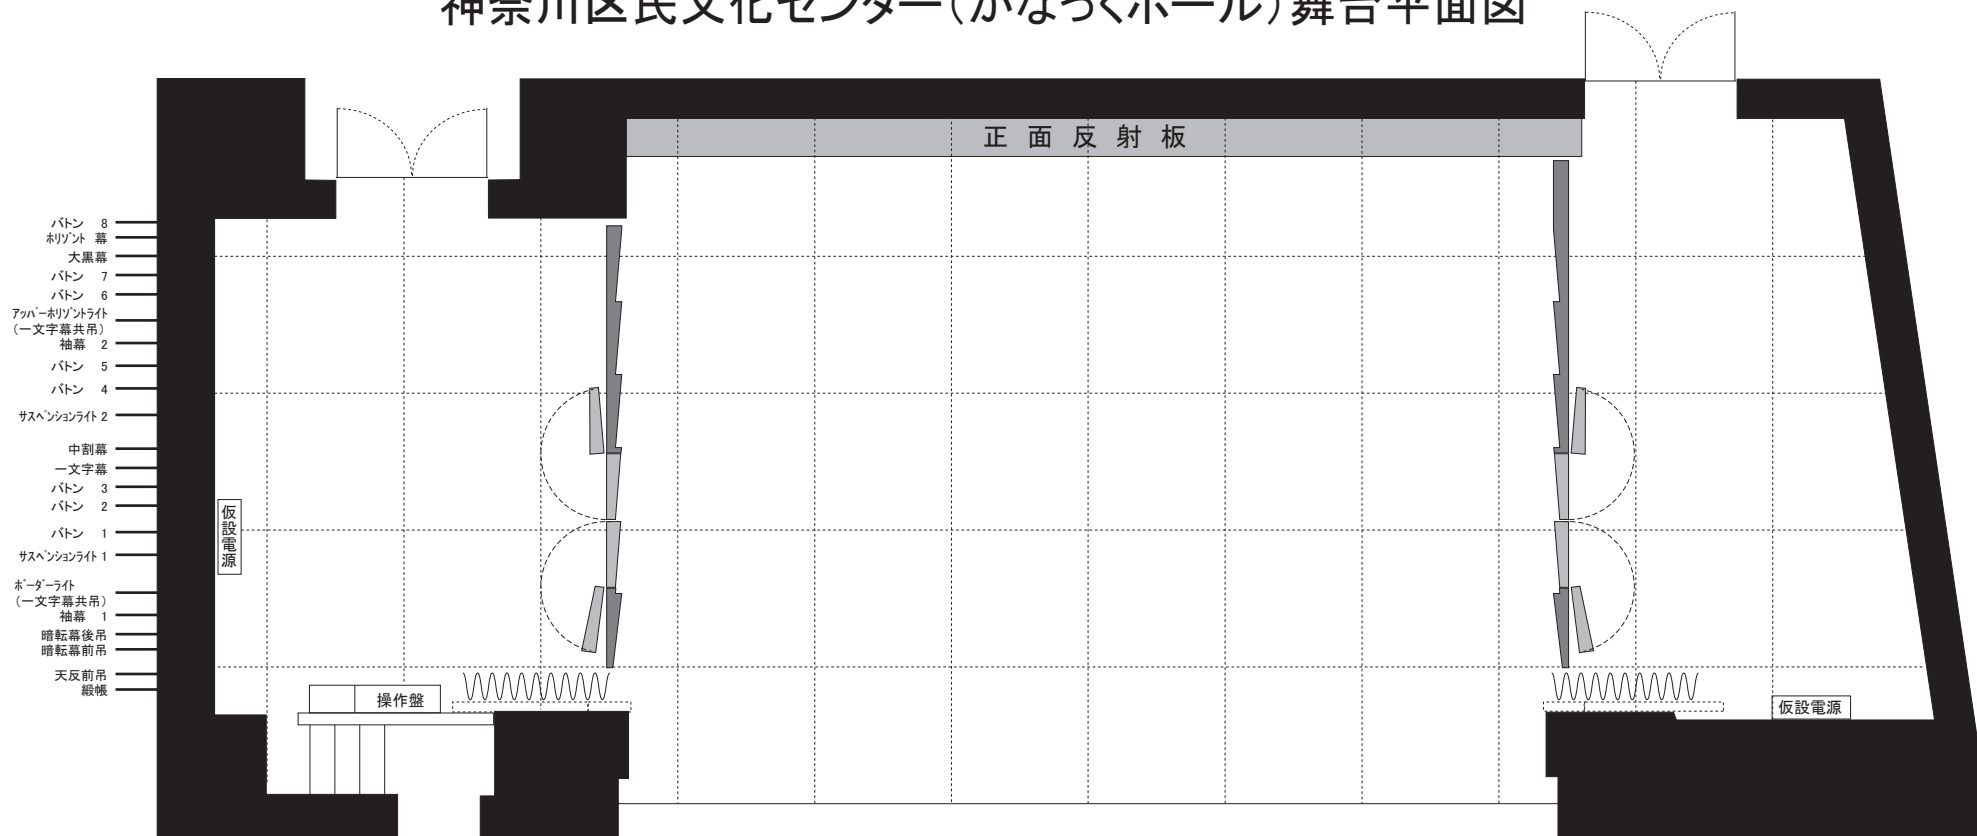

# 神奈川県民文化センター(かなっくホール)舞台平面図

プロセニウム間口 約9.5m～約12.5m (0～1.5m調整可)  
 高さ 約6.5m～約8m  
 舞台奥行 約7.4m  
 舞台高 0.8m  
 緞帳速度 最速13秒  
 搬入エレベーター W1.8m×D3.7m  
 側板下～床 H2.25m×H2.5m

吊物許容積載荷重  
 ボタン 300kg  
 客席ライト 500kg  
 ホーダーライト・アッパーホリゾントライト 200kg  
 サスペンションライト 500kg

緞帳・暗転幕・中割りを使用する場合は、幕から前後30cm離れてください。